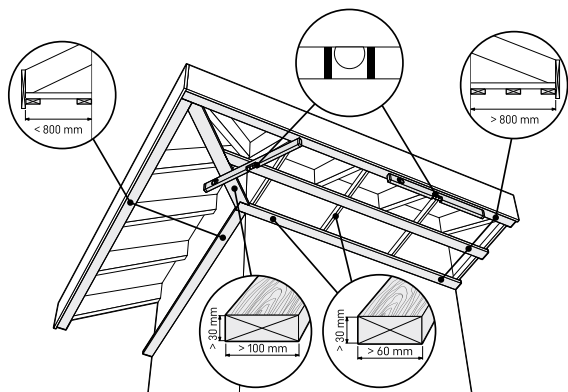

ИНСТРУКЦИИ ПО МОНТАЖУ

SV(*)=SV(P/PU)