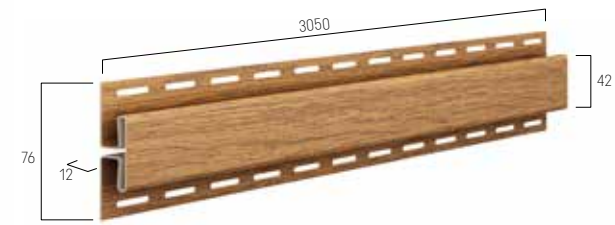

SV(P/PU)-18

Соединительная планка