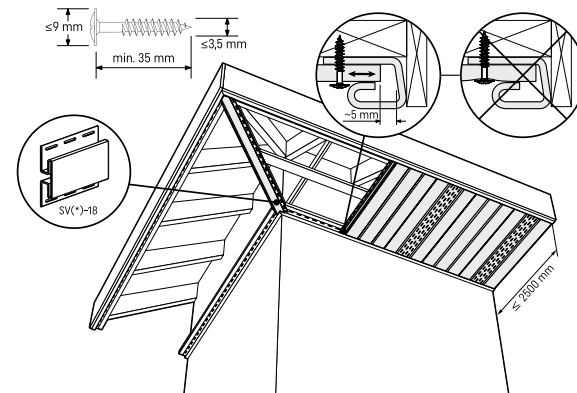

ИНСТРУКЦИИ ПО МОНТАЖУ

SV(*)=SV(P/PU)