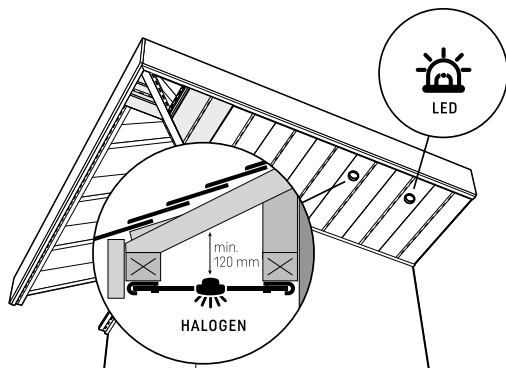

ИНСТРУКЦИИ ПО МОНТАЖУ

SV(*)=SV(P/PU)