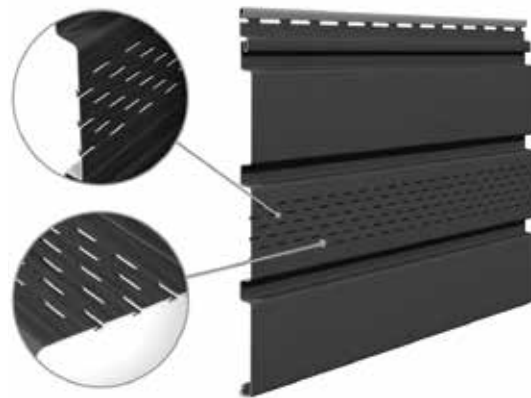

Тип SV(P)-07

Софит с видимой перфорацией на панели, обеспечивающей надлежащую вентиляцию крыши.