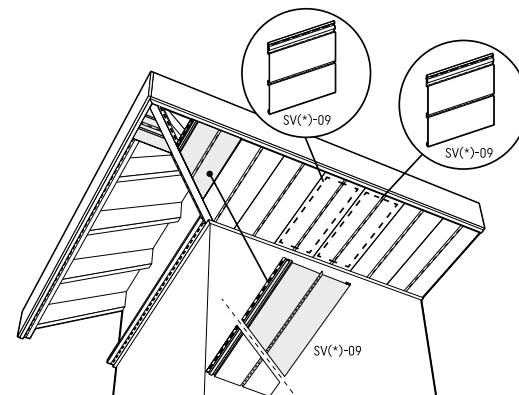

ИНСТРУКЦИИ ПО МОНТАЖУ

SV(*)=SV(P/PU)