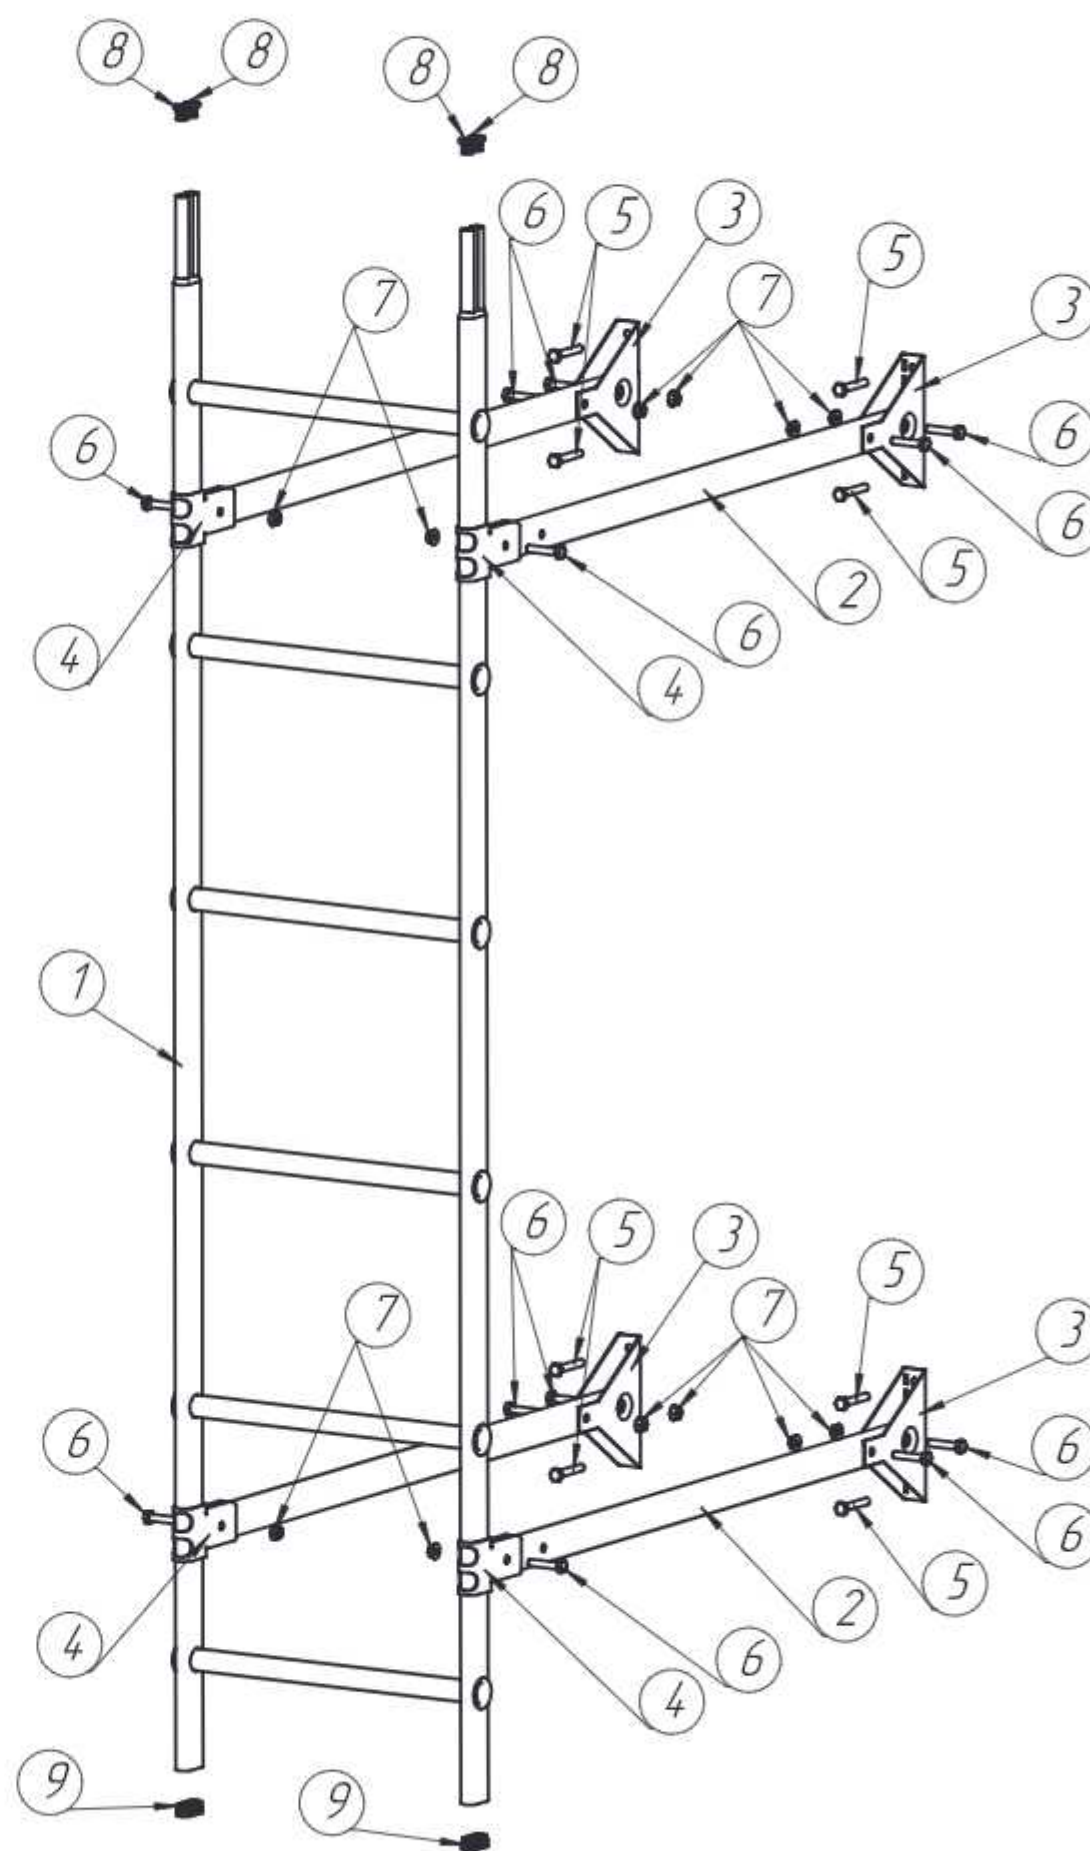

Инструкция по монтажу Лестницы стеновой ELITE 400/1,8м универ

№	Наименование	Кол-во
1	Полотно лестницы ELITE 400/1,8м	1 шт.
2	Удлинитель лестницы ELITE 0,9м	4 шт.
3	Крепление лестницы к стене ELITE	4 шт.
4	Крепление краёв ELITE	4 шт.
Комплект крепежа № ЛС/1		
5	Саморез 8x50 глухарь	4 шт.
6	Болт 8x40 с полной резьбой	12 шт.
7	Гайка М8	12 шт.
8	Заглушка $\Phi 18$	4 шт.
9	Заглушка 40x20 овал	2 шт.