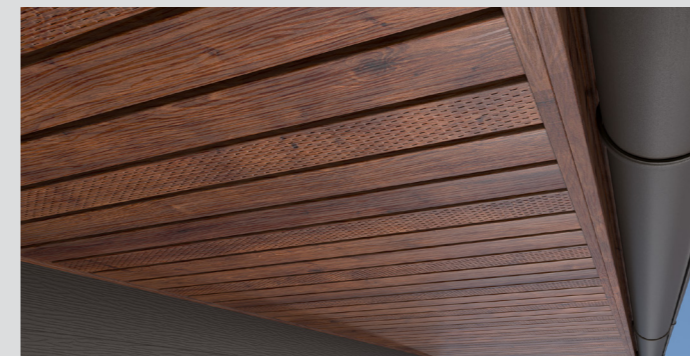

Панели системы металлических софитов

Стандартная длина металлических софитов – 2400 мм, ширина софитов - 326 мм, ширина видимой части 303 мм. Возможно изготовление панелей нестандартного размера под заказ (до 4000 мм).

Панель софита без перфорации

Панель софита с центральной перфорацией

Панель софита с полной перфорацией

Софит из панелей сайдинга

Стандартная длина панелей сайдинга – 3000 мм.

Возможно изготовление панелей нестандартного размера под заказ (до 3000 мм).

Ширина панель «Скандинавский брус Модерн узкий» – 169 мм, ширина видимой части 147 мм.

Ширина панели «Скандинавский брус Модерн широкий» – 228 мм, ширина видимой части – 206 мм.

Гарантия до 70 лет

70
лет