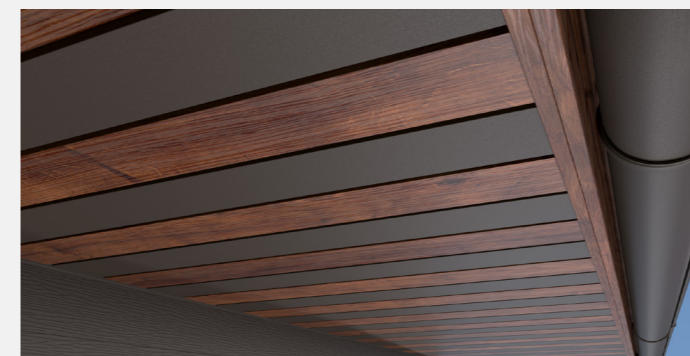

Панели системы металлических софитов

Стандартная длина металлических софитов – 2400 мм, ширина софитов - 326 мм, ширина видимой части 303 мм. Возможно изготовление панелей нестандартного размера под заказ (до 4000 мм).

Панель софита без перфорации

Панель софита с центральной перфорацией

Панель софита с полной перфорацией

Софит из панелей сайдинга

Стандартная длина панелей сайдинга – 3000 мм.

Возможно изготовление панелей нестандартного размера под заказ (до 3000 мм).