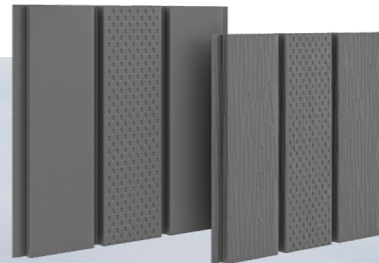

Медь

Система софитов серии «Премиум» (гарантия до 50 лет)

МАТОВАЯ КОЛЛЕКЦИЯ ЦВЕТОВ

ГЛЯНЦЕВАЯ КОЛЛЕКЦИЯ ЦВЕТОВ

Система софитов серии «Комфорт» (гарантия до 30 лет)

МАТОВАЯ КОЛЛЕКЦИЯ ЦВЕТОВ

ГЛЯНЦЕВАЯ КОЛЛЕКЦИЯ ЦВЕТОВ

Панели системы металлических софитов

Стандартная длина металлических софитов – 2400 мм, ширина софитов - 326 мм, ширина видимой части 303 мм. Возможно изготовление панелей нестандартного размера под заказ (до 4000 мм).

Панель софита без перфорации

Панель софита с центральной перфорацией

Панель софита с полной перфорацией

Софит из панелей сайдинга

Стандартная длина панелей сайдинга – 3000 мм.

Возможно изготовление панелей нестандартного размера под заказ (до 3000 мм).

Ширина панель «Скандинавский брус Модерн узкий» – 169 мм, ширина видимой части 147 мм.

Ширина панели «Скандинавский брус Модерн широкий» – 228 мм, ширина видимой части – 206 мм.

Гарантия до 70 лет

70
лет