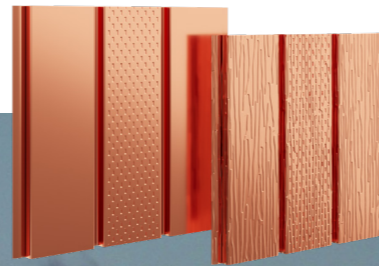

Медь

Система софитов серии «Премиум» (гарантия до 50 лет)

МАТОВАЯ КОЛЛЕКЦИЯ ЦВЕТОВ

ГЛЯНЦЕВАЯ КОЛЛЕКЦИЯ ЦВЕТОВ

Система софитов серии «Комфорт» (гарантия до 30 лет)

МАТОВАЯ КОЛЛЕКЦИЯ ЦВЕТОВ

ГЛЯНЦЕВАЯ КОЛЛЕКЦИЯ ЦВЕТОВ

Панели системы металлических софитов

Стандартная длина металлических софитов – 2400 мм, ширина софитов - 326 мм, ширина видимой части 303 мм. Возможно изготовление панелей нестандартного размера под заказ (до 4000 мм).

Панель софита без перфорации

Панель софита с центральной перфорацией

Панель софита с полной перфорацией

Софит из панелей сайдинга

Стандартная длина панелей сайдинга – 3000 мм.

Возможно изготовление панелей нестандартного размера под заказ (до 3000 мм).

Ширина панель «Скандинавский брус Модерн узкий» – 169 мм, ширина видимой части 147 мм.

Ширина панели «Скандинавский брус Модерн широкий» – 228 мм, ширина видимой части – 206 мм.

Гарантия до 70 лет

70
лет